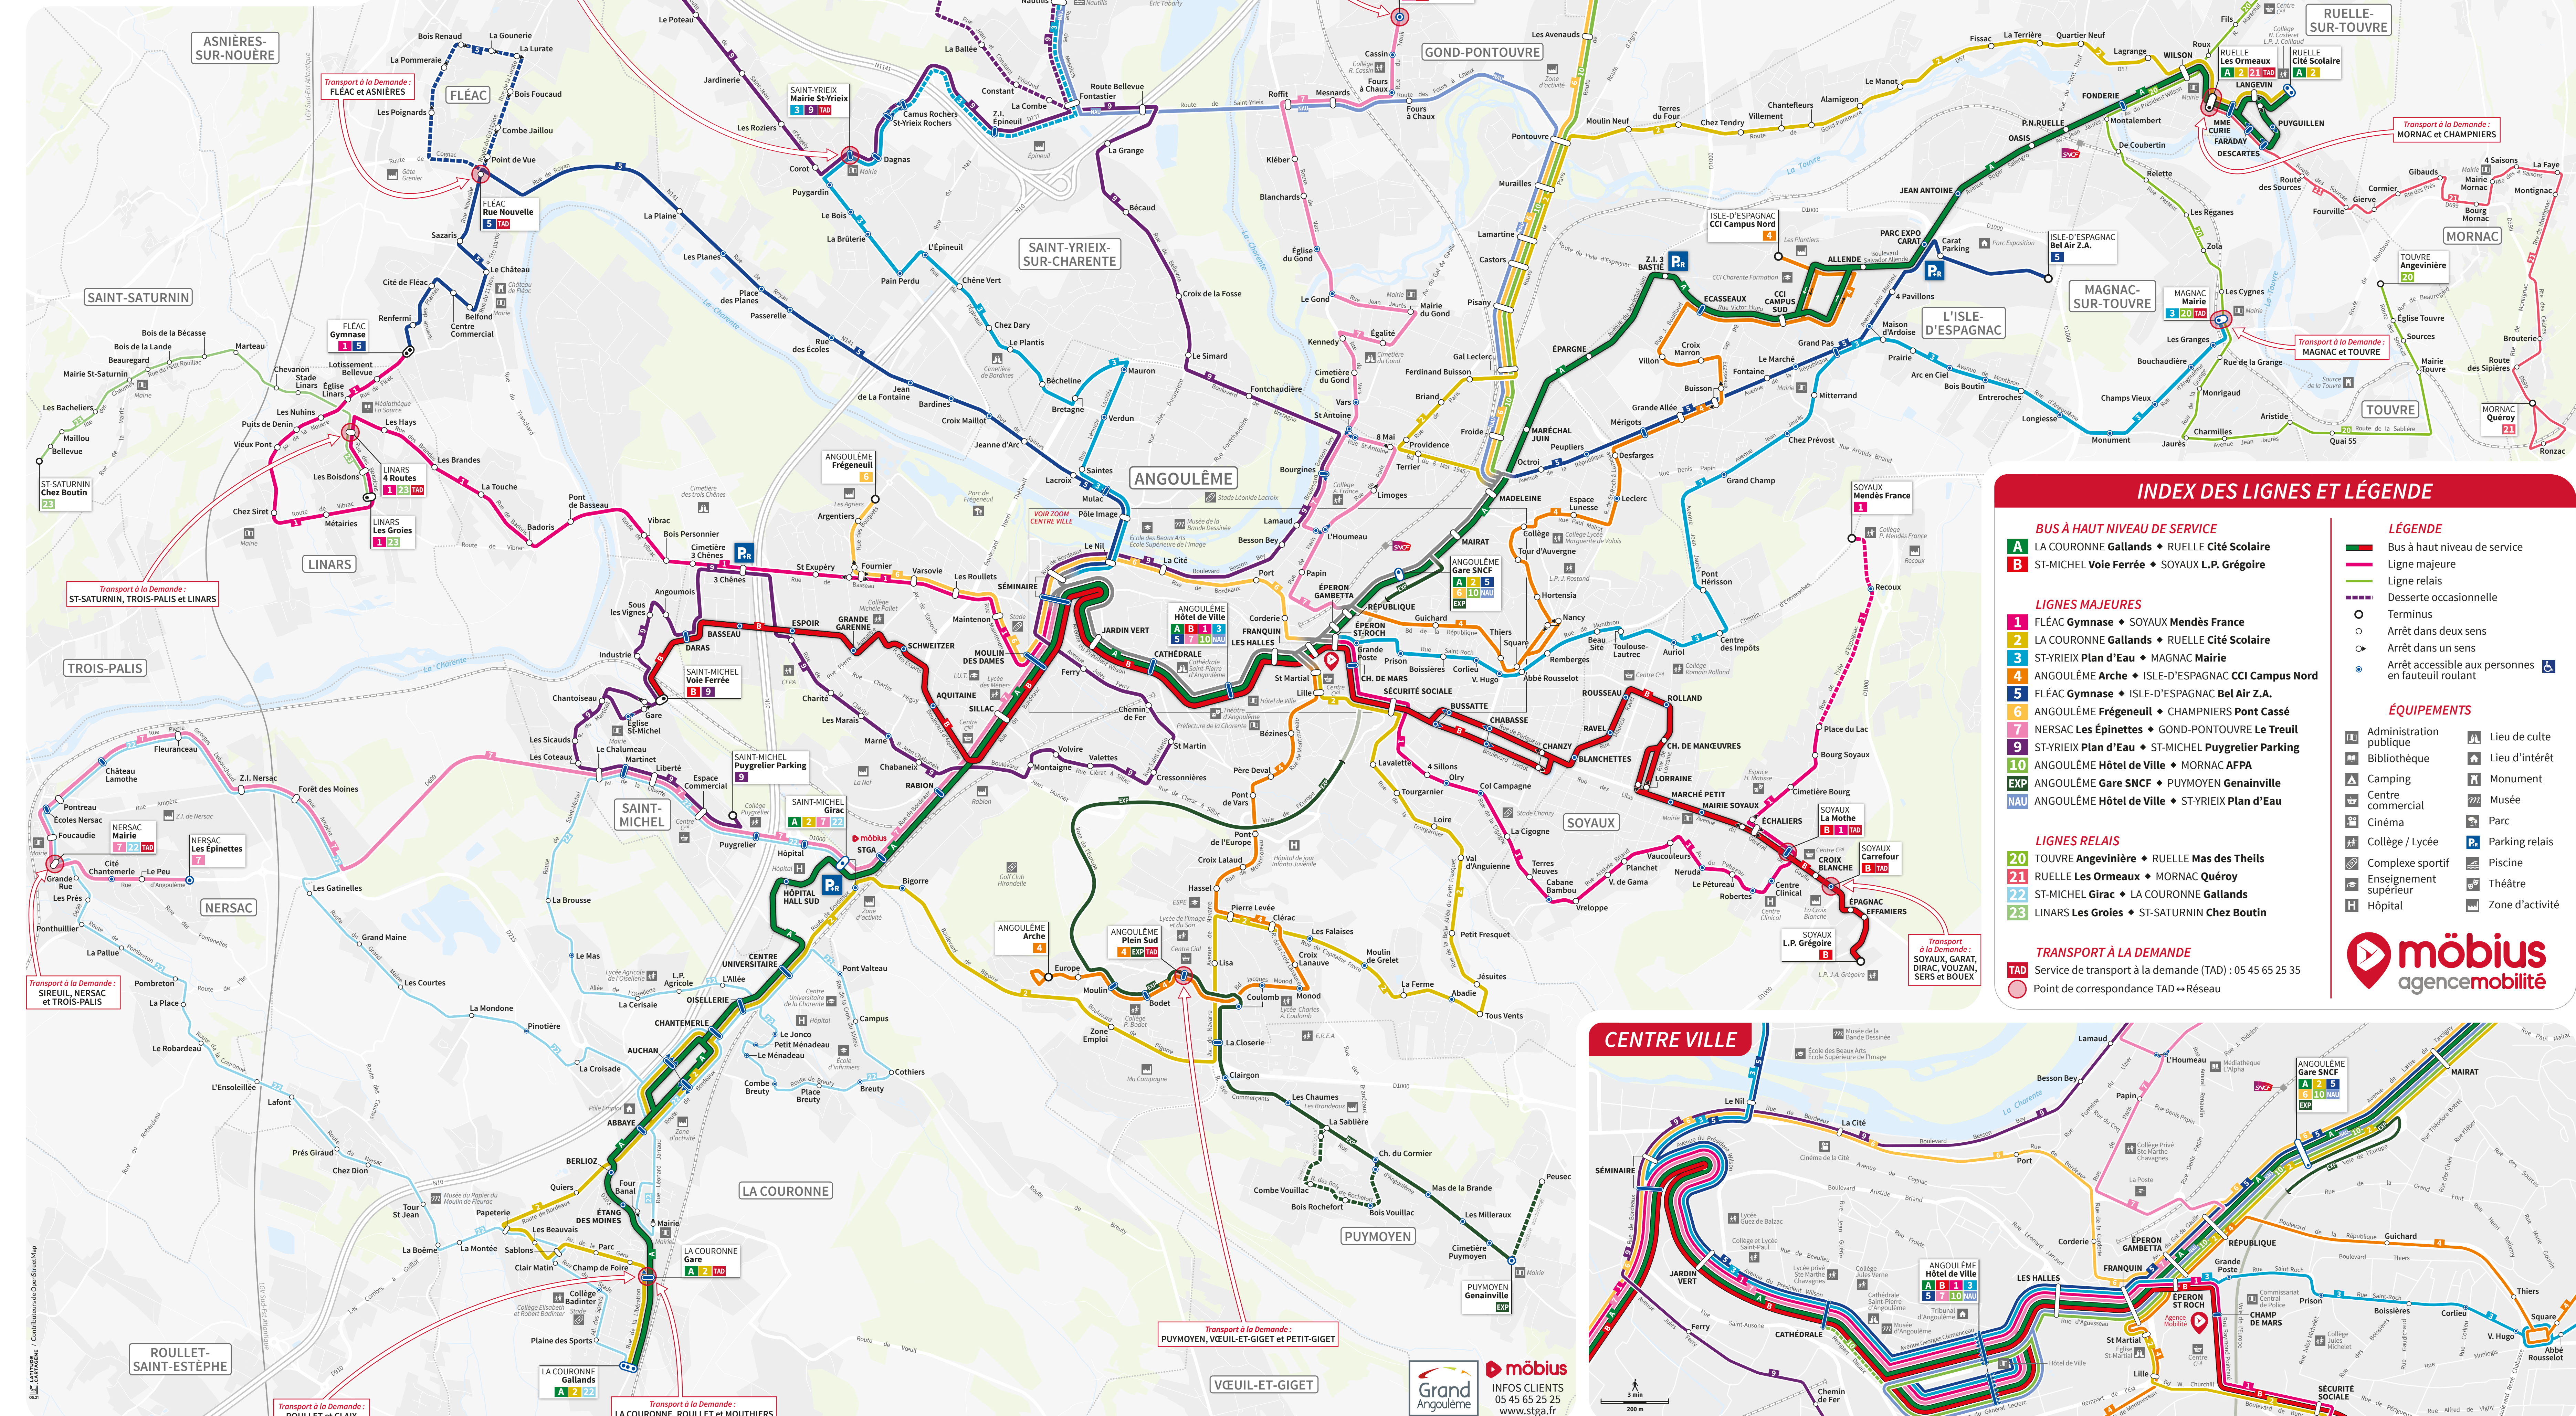

PLAN DU RÉSEAU*

À PARTIR DU 07/07/2021

*Le dimanche : circulation des lignes A, B, 1, 2, 3, 4 et 7
Attention, la ligne 2 circulera uniquement de Ruelle à la Gare SNCF

INDEX DES LIGNES ET LÉGENDE

BUS À HAUT NIVEAU DE SERVICE

- A** LA COURONNE Gallands ♦ RUELLE Cité Scolaire
- B** ST-MICHEL Voie Ferrée ♦ SOYAUX L.P. Grégoire

LIGNES MAJEURES

- 1 FLÉAC Gymnase ♦ SOYAUX Mendès France
- 2 LA COURONNE Gallands ♦ RUELLE Cité Scolaire
- 3 ST-YRIEIX Plan d'Eau ♦ MAGNAC Mairie
- 4 ANGOULÊME Arche ♦ ISLE-D'ESPAGNAC CCI Campus Nord
- 5 FLÉAC Gymnase ♦ ISLE-D'ESPAGNAC Bel Air Z.A.
- 6 ANGOULÊME Frégeneuil ♦ CHAMPNIERS Pont Cassé
- 7 NERSAC Les Epinettes ♦ GOND-PONTOUVRE Le Trouil
- 9 ST-YRIEIX Plan d'Eau ♦ ST-MICHEL Puységrier Parking
- 10 ANGOULÊME Hôtel de Ville ♦ MORNAC AFPA
- EXP ANGOULÊME Gare SNCF ♦ PUYMOYEN Genainville
- NAU ANGOULÊME Hôtel de Ville ♦ ST-YRIEIX Plan d'Eau

LIGNES RELAIS

- 20 TOUVRE Angevine ♦ RUELLE Mas des Theils
- 21 RUELLE Les Ormeaux ♦ MORNAC Quéroly
- 22 ST-MICHEL Girac ♦ LA COURONNE Gallands
- 23 LINARS Les Groies ♦ ST-SATURNIN Chez Boutin

TRANSPORT À LA DEMANDE

TAD Service de transport à la demande (TAD) : 05 45 65 25 35

Point de correspondance TAD ↔ Réseau

LÉGENDE

- Bus à haut niveau de service
- Ligne majeure
- Ligne relais
- Desserte occasionnelle
- Terminus
- Arrêt dans deux sens
- Arrêt dans un sens
- Arrêt accessible aux personnes en fauteuil roulant